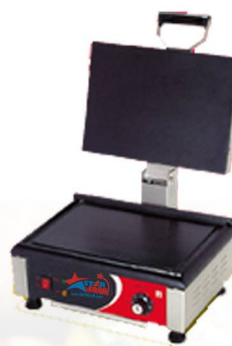

# **MESIN PEMANGGANG**

Mesin pemanggang dari **Satmesin** terbuat dari bahan pelat stainless steel sehingga sangat kuat dan cantik

# ROLLER HOTDOG

SATR-RG5

SATR-RG7

SATR-RG9

SATR-RG11

	SATR-RG5	SATR-RG7	SATR-RG9	SATR-RG11
ROLLER	5	7	9	11
POWER	0.5 Kw	0.7 Kw	0.9 Kw	1.1 Kw
WEIGHT	6.5 Kg	8.5 Kg	11.5 Kg	13.5 Kg
DIMENSION	440x280x205 mm	440x360x205 mm	550x435x205 mm	550x512x205 mm

# GAS GRIDDLE

SAT-GG400

SAT-GG650

TYPE	SAT-GG400	SAT-GG650
GRILL PLATE	All Flat, Half-flat & Half-Groove Selectable	
DIMENSION	40x57x37 cm	65x57x37 cm
WEIGHT	25/22 Kg	37/33 Kg
BURNERS	1	2

# ELECTRIC CONTACT GRILL

TYPE	SATR-NPL-1	SATR-NPL-ID	SATR-NPL-1R
VOLTAGE	~220V-50Hz	~220V-50Hz	~220V-50Hz
POWER	1.5 kW	2.05 kW	2.05 kW
WEIGHT	9 Kg	13 Kg	12.5 Kg
DIMENSION	270x395x250mm	415x420x250mm	415x420x250mm