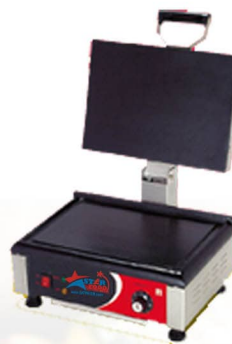

**-ROLLER HOTDOG
-GAS GRIDDLE
-CONTACT GRILL**

MESIN PEMANGGANG

Mesin pemanggang dari **Satmesin** terbuat dari bahan pelat stainless steel sehingga sangat kuat dan cantik

ROLLER HOTDOG

SATR-RG5

SATR-RG7

SATR-RG9

SATR-RG11

	SATR-RG5	SATR-RG7	SATR-RG9	SATR-RG11
ROLLER	5	7	9	11
POWER	0.5 Kw	0.7 Kw	0.9 Kw	1.1 Kw
WEIGHT	6.5 Kg	8.5 Kg	11.5 Kg	13.5 Kg
DIMENSION	440x280x205 mm	440x360x205 mm	550x435x205 mm	550x512x205 mm

GAS GRIDDLE

SAT-GG400

SAT-GG650

TYPE	SAT-GG400	SAT-GG650
GRILL PLATE	All Flat, Half-flat & Half-Groove Selectable	
DIMENSION	40x57x37 cm	65x57x37 cm
WEIGHT	25/22 Kg	37/33 Kg
BURNERS	1	2

ELECTRIC CONTACT GRILL