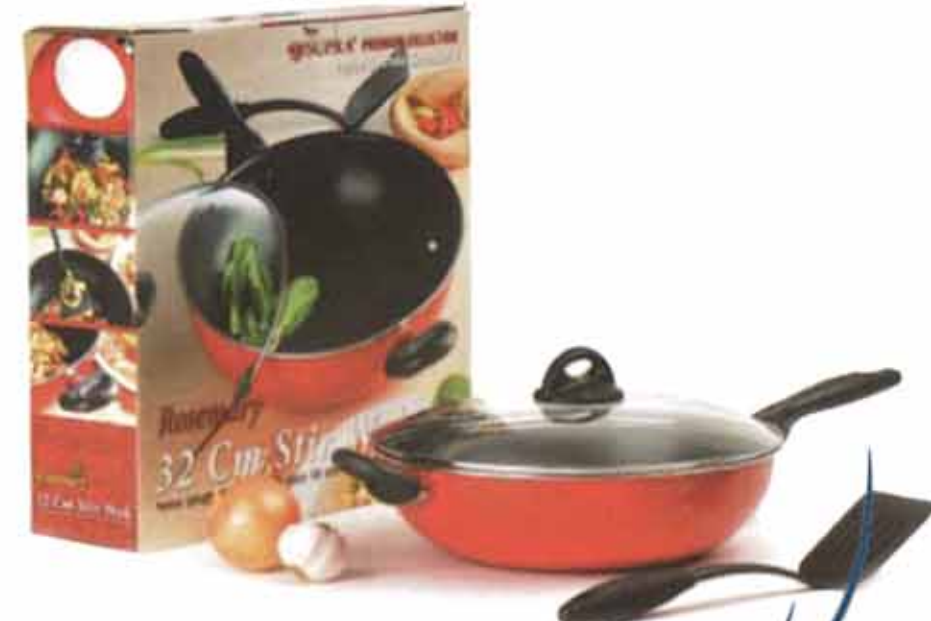

27 Cm PLAIN SQUAREGRILL

30 Cm ROUNDGRILL

SHELLYGRILL

32, 36 Cm WOK

40 Cm WOKALUMINIUM LID + SPATULA

28,30,32 Cm STIRWOKGLASSLID + SPATULA

6 PIECE COOKWARE SET

36 Cm WOKALUMINIUM LID + SPATULA