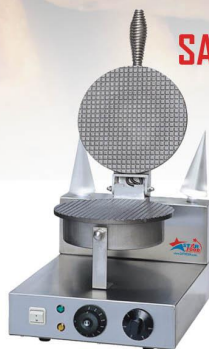

## WAFFLE DLL

Mesin pembuat kue waffle dari **SatMesin** Mesin ini praktis dan mudah digunakan. Mesin waffle ini bisa digunakan untuk keperluan pembuatan waffle bagi restoran, kedai, toko kue, dan untuk rumah tangga Anda

# WAFFLE BAKER

SAT-WB1

SAT-WB2

| TYPE        | SAT-WB1        | SAT-WB2        |
|-------------|----------------|----------------|
| PLATE       | Single         | Double         |
| TEMPERATURE | 50-300         |                |
| POWER       | 1.2 KW         | 1.2 KW+1.2 KW  |
| WEIGHT      | 8/7.4 Kg       | 16.5/15 Kg     |
| DIMENSION   | 360x252x230 mm | 500x352x260 mm |

# CONE MAKER

| TYPE        | SAT-CW1        | SAT-CW2        |
|-------------|----------------|----------------|
| PLATE       | Single         | Double         |
| TEMPERATURE | 50-300         | 50-300         |
| POWER       | 1.2 KW         | 1.2 KW x2      |
| WEIGHT      | 7 KG           | 18 KG          |
| DIMENSION   | 360x252x230 mm | 550x420x280 mm |

# POPCORN MACHINE

| TYPE        | SAT-POPBR       | SAT-POP6AR    |
|-------------|-----------------|---------------|
| TEMPERATURE | 250             |               |
| POWER       | 1.5 KW          | 1.5 KW        |
| WEIGHT      | 25/19 Kg        | 24/17 Kg      |
| DIMENSION   | 49.5x35.5x79 cm | 49x35x67.5 cm |